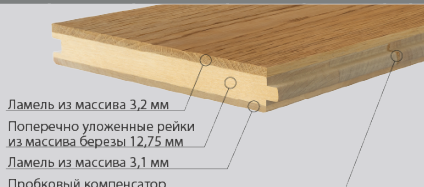

ПАРКЕТНАЯ ДОСКА | ТЕХНИЧЕСКАЯ ИНФОРМАЦИЯ

Арт. 1135-7814-20

КОЛЛЕКЦИЯ "НАТУРАЛЬНАЯ ПАЛИТРА" ДЕКОР | АМБАРНЫЙ

Порода | Дуб
Селекция | Черектер
Конструкция | Паркет 3-х слойный T&G
Размер | 19,05x240x600...2100 мм
Покрытие | Шелковое масло ультраматовое

КОНСТРУКЦИЯ: ПАРКЕТ 3-Х СЛОЙНЫЙ T&G

ПАРАМЕТРЫ:

Толщина	19,05 мм
Ширина	240 мм
Длина	600...2100
Средняя длина	1,31 м
Микрофаска	0,5 мм
Тип соединения	T&G

УПАКОВКА:

	В КОРОБКЕ	В ПОДДОНЕ
Количество	1,88 м2	36 кор (67,68 м2)
Вес	24 кг	864 кг
В x Ш x Д	90 x 275 x 2 155 мм	1156 x 846 x 2 163 мм

ДОПУСТИМЫЕ ОТКЛОНЕНИЯ:

Отклонения по толщине	± 0,2 мм
Отклонения по ширине	± 0,2 мм
Перпендикулярность смежных кромок	≤ 0,2 мм на длине 100 мм
Поперечная кривизна	≤ 0,2 % от ширины
Продольная кривизна	≤ 0,5 % от длины
Продольная кривизна по кромке	≤ 0,1 % от длины