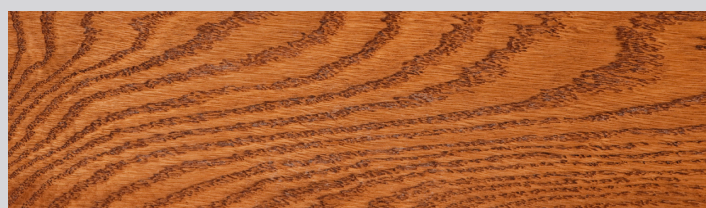

ФРАНЦУЗСКАЯ ЕЛКА 60° | ТЕХНИЧЕСКАЯ ИНФОРМАЦИЯ

Арт. 1176-1204-10

КОЛЛЕКЦИЯ "ТАИНСТВЕННЫЙ ЛЕС" ДЕКОР | OPEX

Порода | Дуб
Селекция | Селект энд Бэттер
Рисунок | Французская елка
Конструкция | Паркет 3-х слойный T&G
Размер | 15x127x548 мм
Покрытие | Шелковое масло