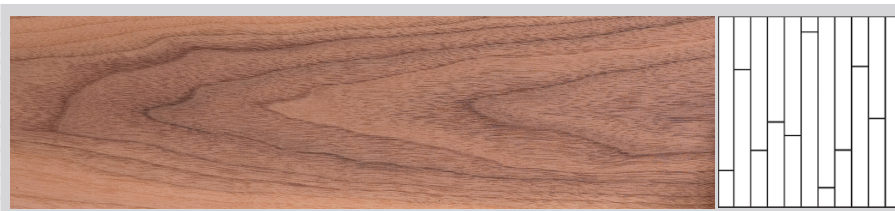

ПАРКЕТНАЯ ДОСКА | ТЕХНИЧЕСКАЯ ИНФОРМАЦИЯ

Арт. 1354-3510-30

КОЛЛЕКЦИЯ "АМЕРИКАНСКИЙ ОРЕХ" ДЕКОР | ТУМАННЫЙ РАССВЕТ

Порода | Американский орех
Селекция | 1 Натур
Конструкция | Паркет 3-х слойный T&G
Размер | 19,05x127x600...2100 мм
Покрытие | Шелковое масло ультраматовое