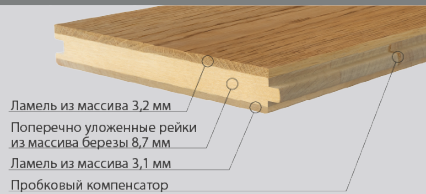

ФРАНЦУЗСКАЯ ЕЛКА 45° | ТЕХНИЧЕСКАЯ ИНФОРМАЦИЯ

Арт. 1175-3809-20

КОЛЛЕКЦИЯ "НАТУРАЛЬНАЯ ПАЛИТРА" ДЕКОР | СИЕНА РУСТИКАЛЬНАЯ

Порода | Дуб
Селекция | 1 Коммон
Рисунок | Французская елка
Конструкция | Паркет 3-х слойный T&G
Размер | 15x127x500 мм
Покрытие | Шелковое масло ультраматовое

КОНСТРУКЦИЯ: ПАРКЕТ 3-Х СЛОЙНЫЙ T&G

ПАРАМЕТРЫ:	
Толщина	15 мм
Ширина	127 мм
Длина	500 мм
Угол запила планок	45°
Микрофаска	0,5 мм
Тип соединения	T&G

УПАКОВКА:	В КОРОБКЕ	В ПОДДОНЕ
	Количество	1,27 м2
Вес	13 кг	738 кг
В x Ш x Д	155 x 275 x 675 мм	1080 x 832 x 2 050 мм