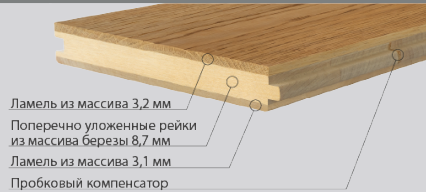

ФРАНЦУЗСКАЯ ЕЛКА 60° | ТЕХНИЧЕСКАЯ ИНФОРМАЦИЯ

Арт. 1176-3809-20

COSWICK
Solid Hardwood Floors

КОЛЛЕКЦИЯ "НАТУРАЛЬНАЯ ПАЛИТРА" ДЕКОР | СИЕНА РУСТИКАЛЬНАЯ

Порода | Дуб
Селекция | 1 Коммон
Рисунок | Французская елка
Конструкция | Паркет 3-х слойный T&G
Размер | 15x127x548 мм
Покрытие | Шелковое масло ультраматовое

КОНСТРУКЦИЯ: ПАРКЕТ 3-Х СЛОЙНЫЙ T&G

ПАРАМЕТРЫ:	
Толщина	15 мм
Ширина	127 мм
Длина	548 мм
Угол запила планок	60°
Микрофаска	0,5 мм
Тип соединения	T&G

УПАКОВКА:	В КОРОБКЕ	В ПОДДОНЕ
	Количество	1,392 м2
Вес	15 кг	804 кг
В x Ш x Д	155 x 275 x 675 мм	1080 x 832 x 2 050 мм